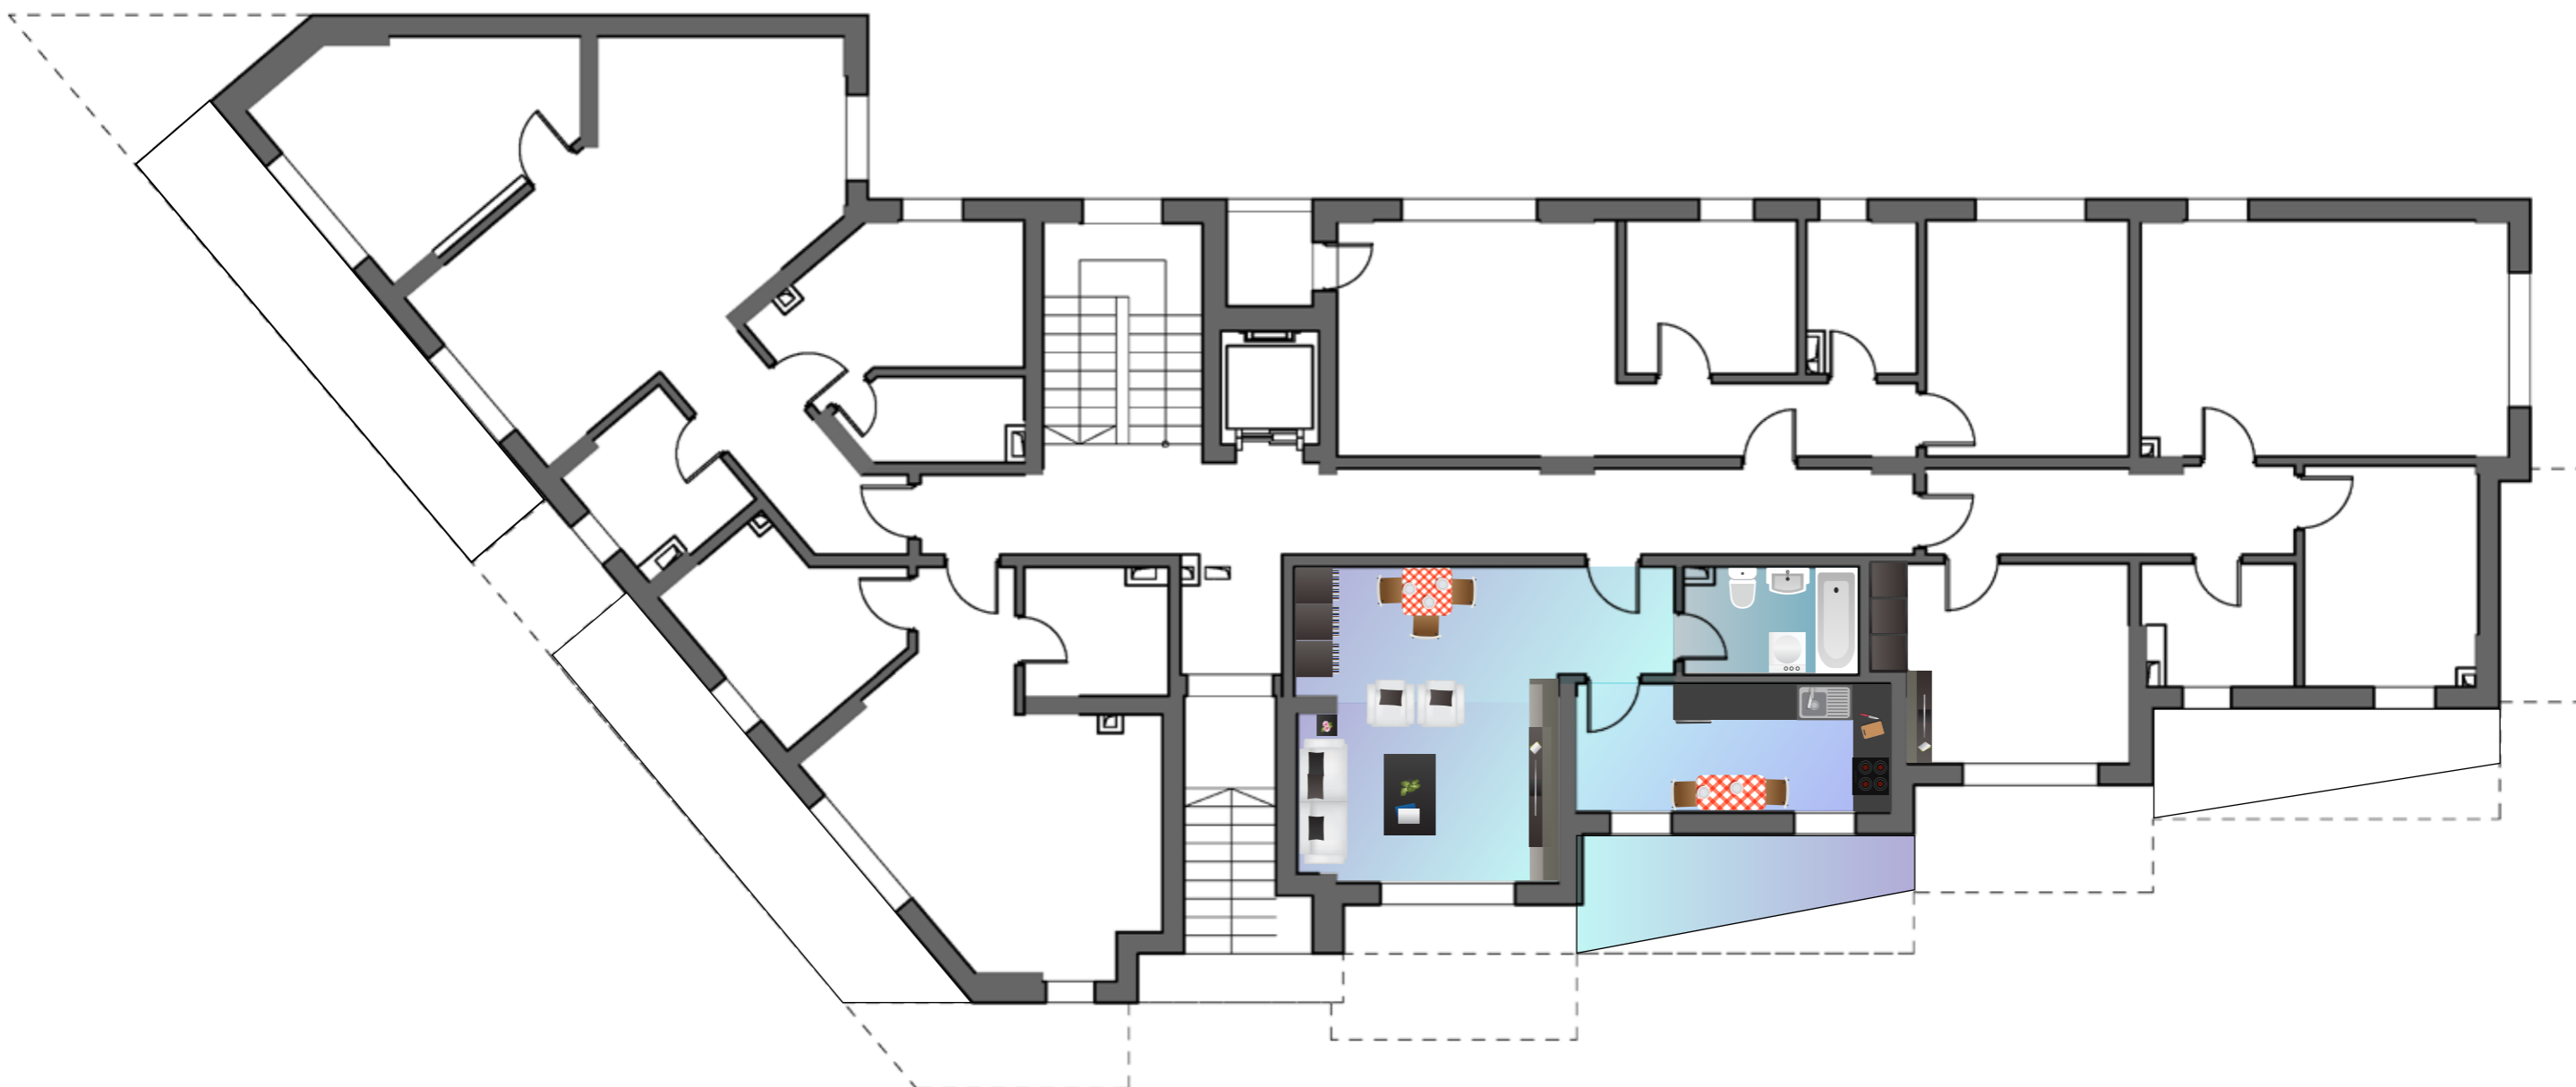

RIM
RESIDENCE
GHENCEA

Telefon: +40 733 890 132
Adresa: Bucuresti, Intrarea Dihorului nr 36
Email: office@rimresidence.ro
Website: www.rimresidence.ro

PARTER LOCUINTA4

PREȚ: **44.150€** +TVA

Living	21.70 mp
Bucătărie	10.62 mp
Hol	3.33 mp
Baie	4.84 mp
Balcon	5.82 mp