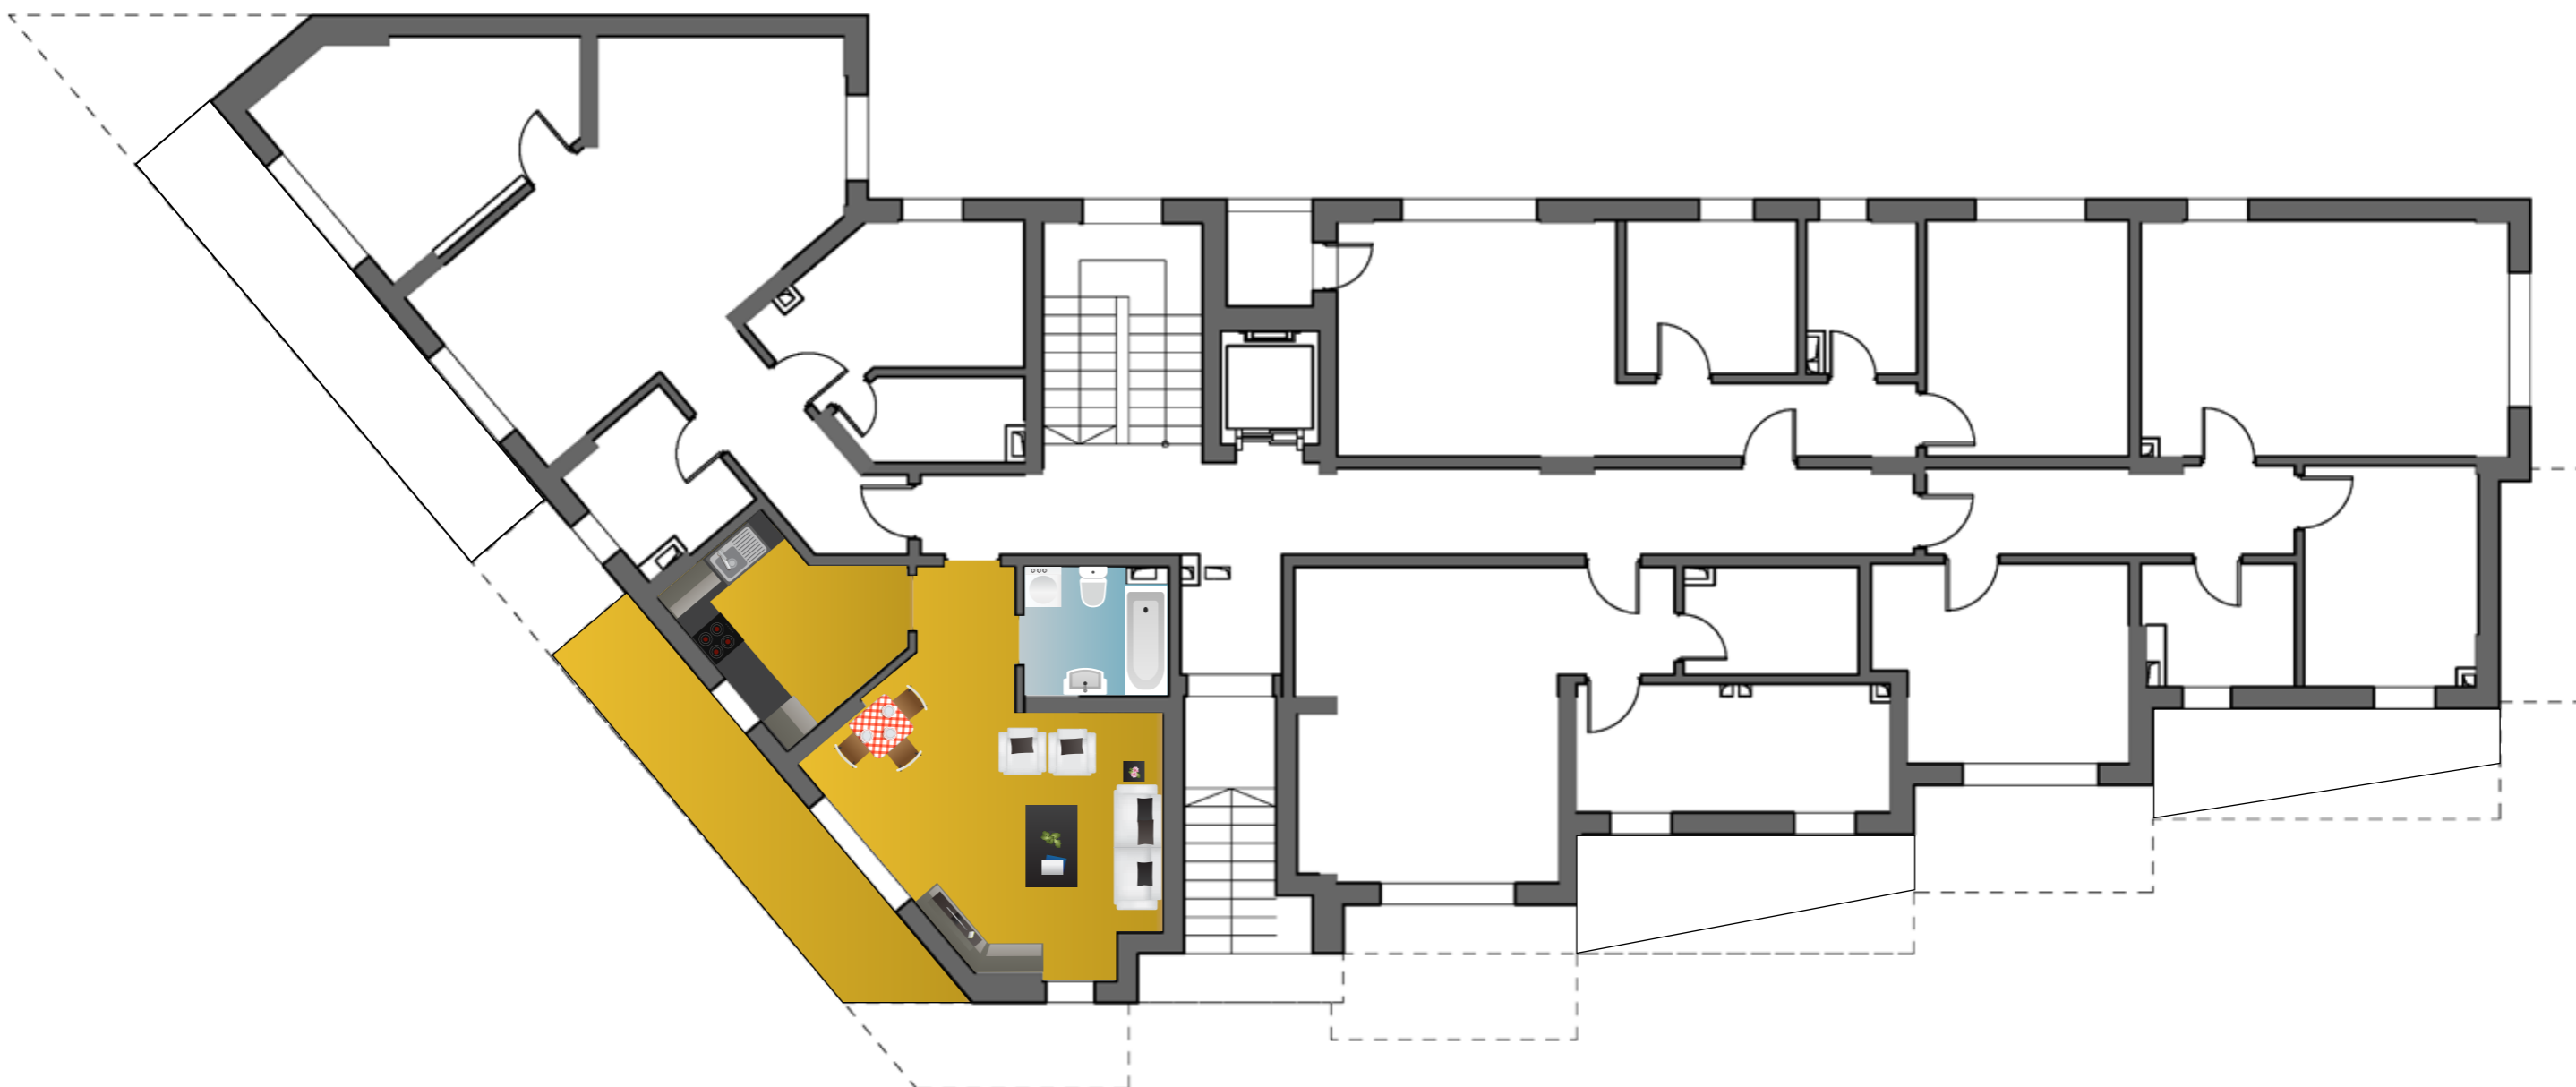

RIM
RESIDENCE
GHENCEA

Telefon: +40 733 890 132
Adresa: Bucuresti, Intrarea Dihorului nr 36
Email: office@rimresidence.ro
Website: www.rimresidence.ro

PARTER LOCUINTA5

PREȚ: 47.350€ +TVA

Living	21.38 mp
Bucătărie	8.51 mp
Hol	2.23 mp
Baie	4.73 mp
Balcon	11.82 mp