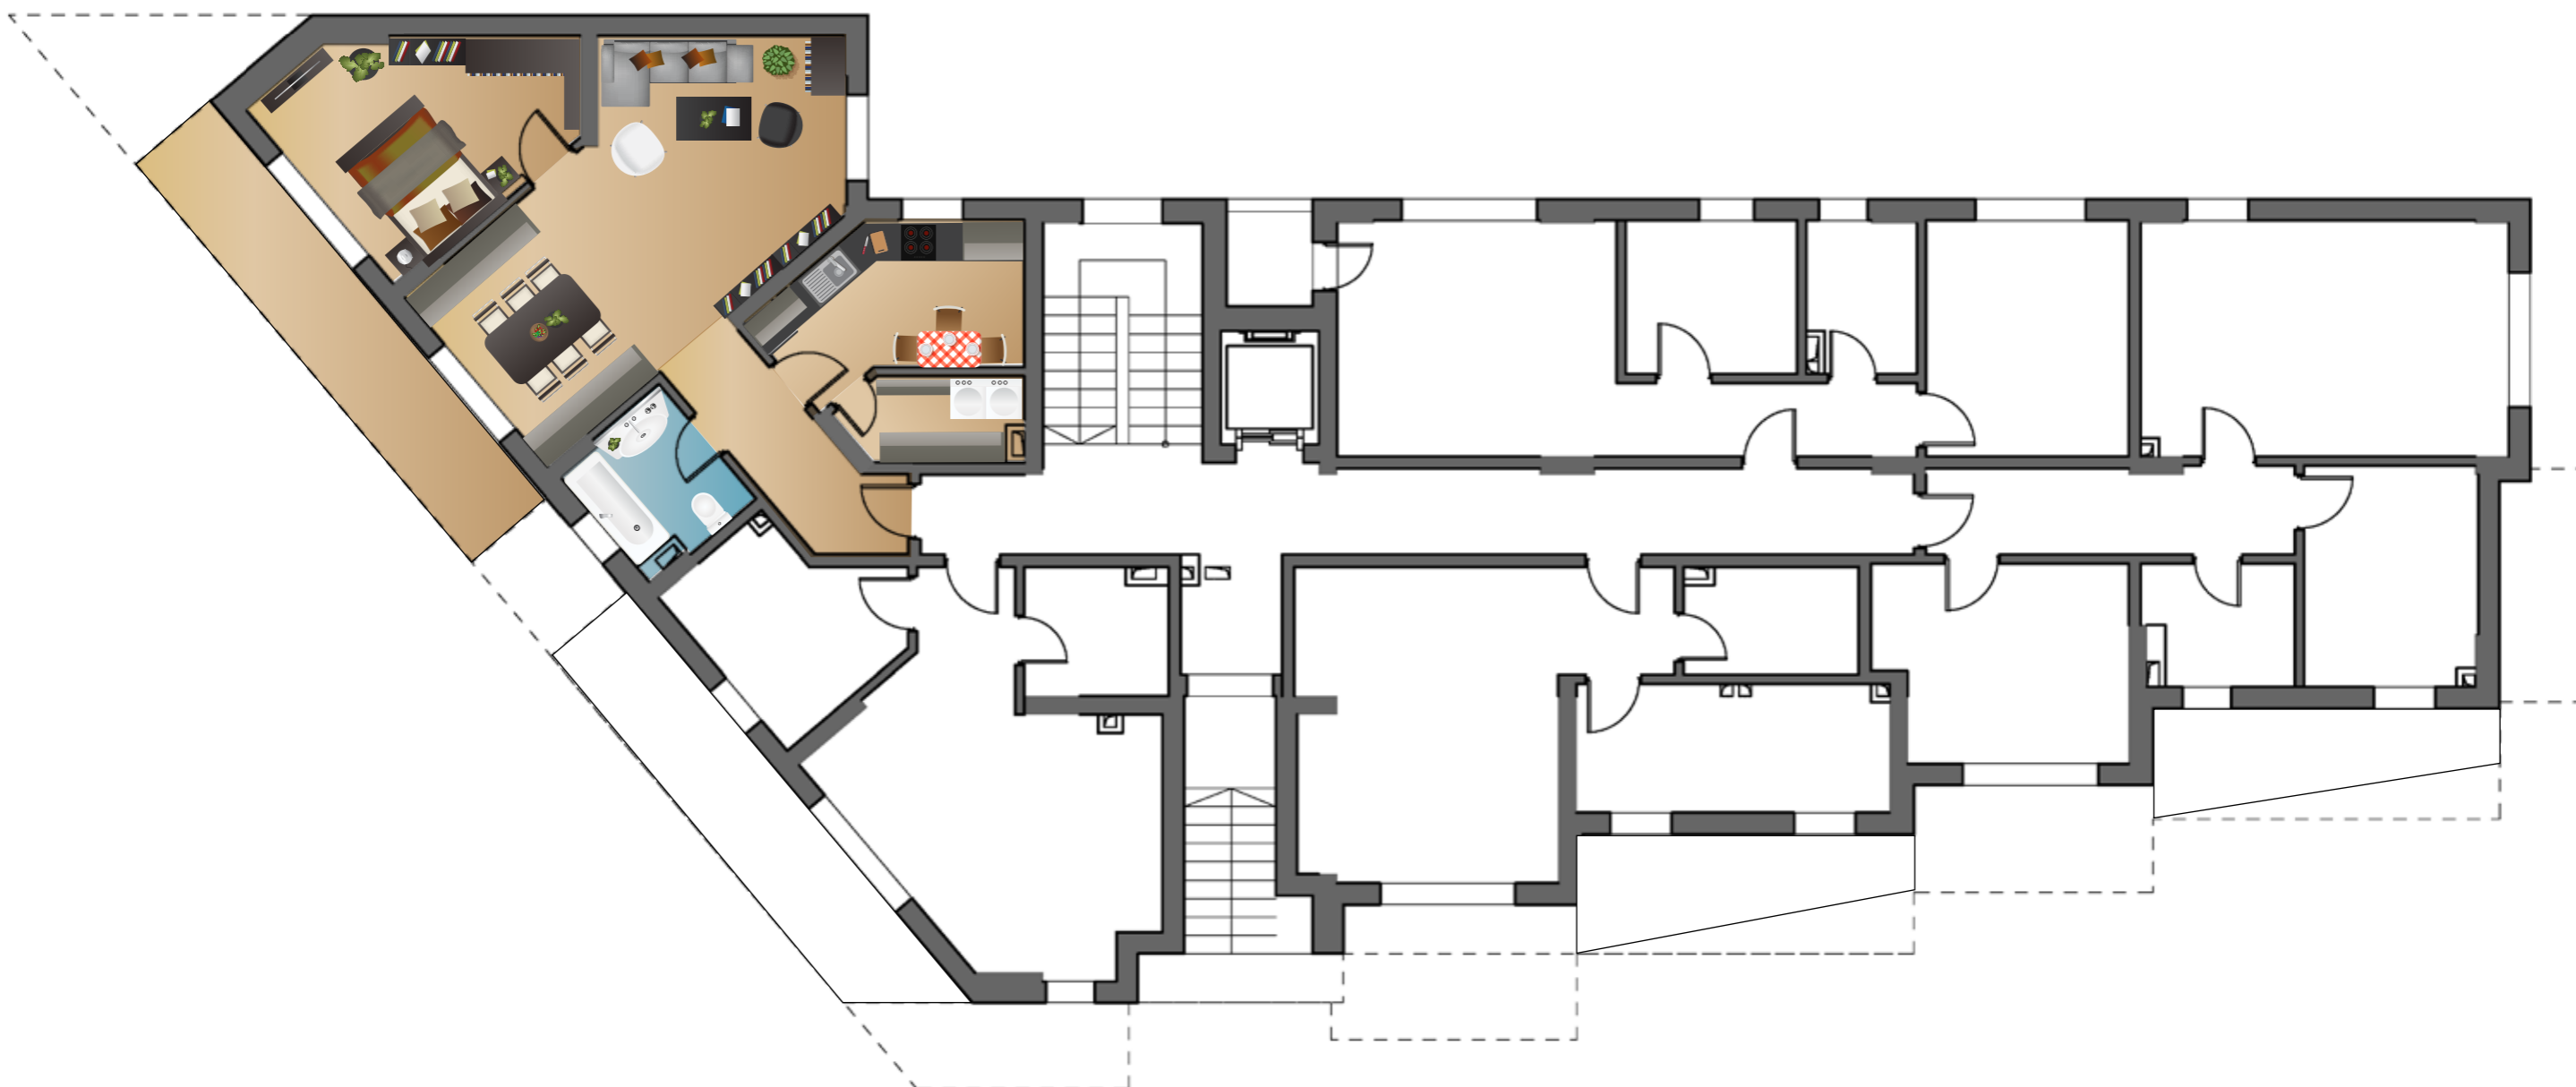

RIM
RESIDENCE
GHENCEA

Telefon: +40 733 890 132
Adresa: Bucuresti, Intrarea Dihorului nr 36
Email: office@rimresidence.ro
Website: www.rimresidence.ro

PARTER LOCUINTA1

PREȚ: **76.550€** +TVA

Dormitor	14.10 mp
Living	27.96 mp
Bucătărie	9.45 mp
Cămară	3.71 mp
Hol	6.60 mp
Baie	4.95 mp
Balcon	13.6 mp