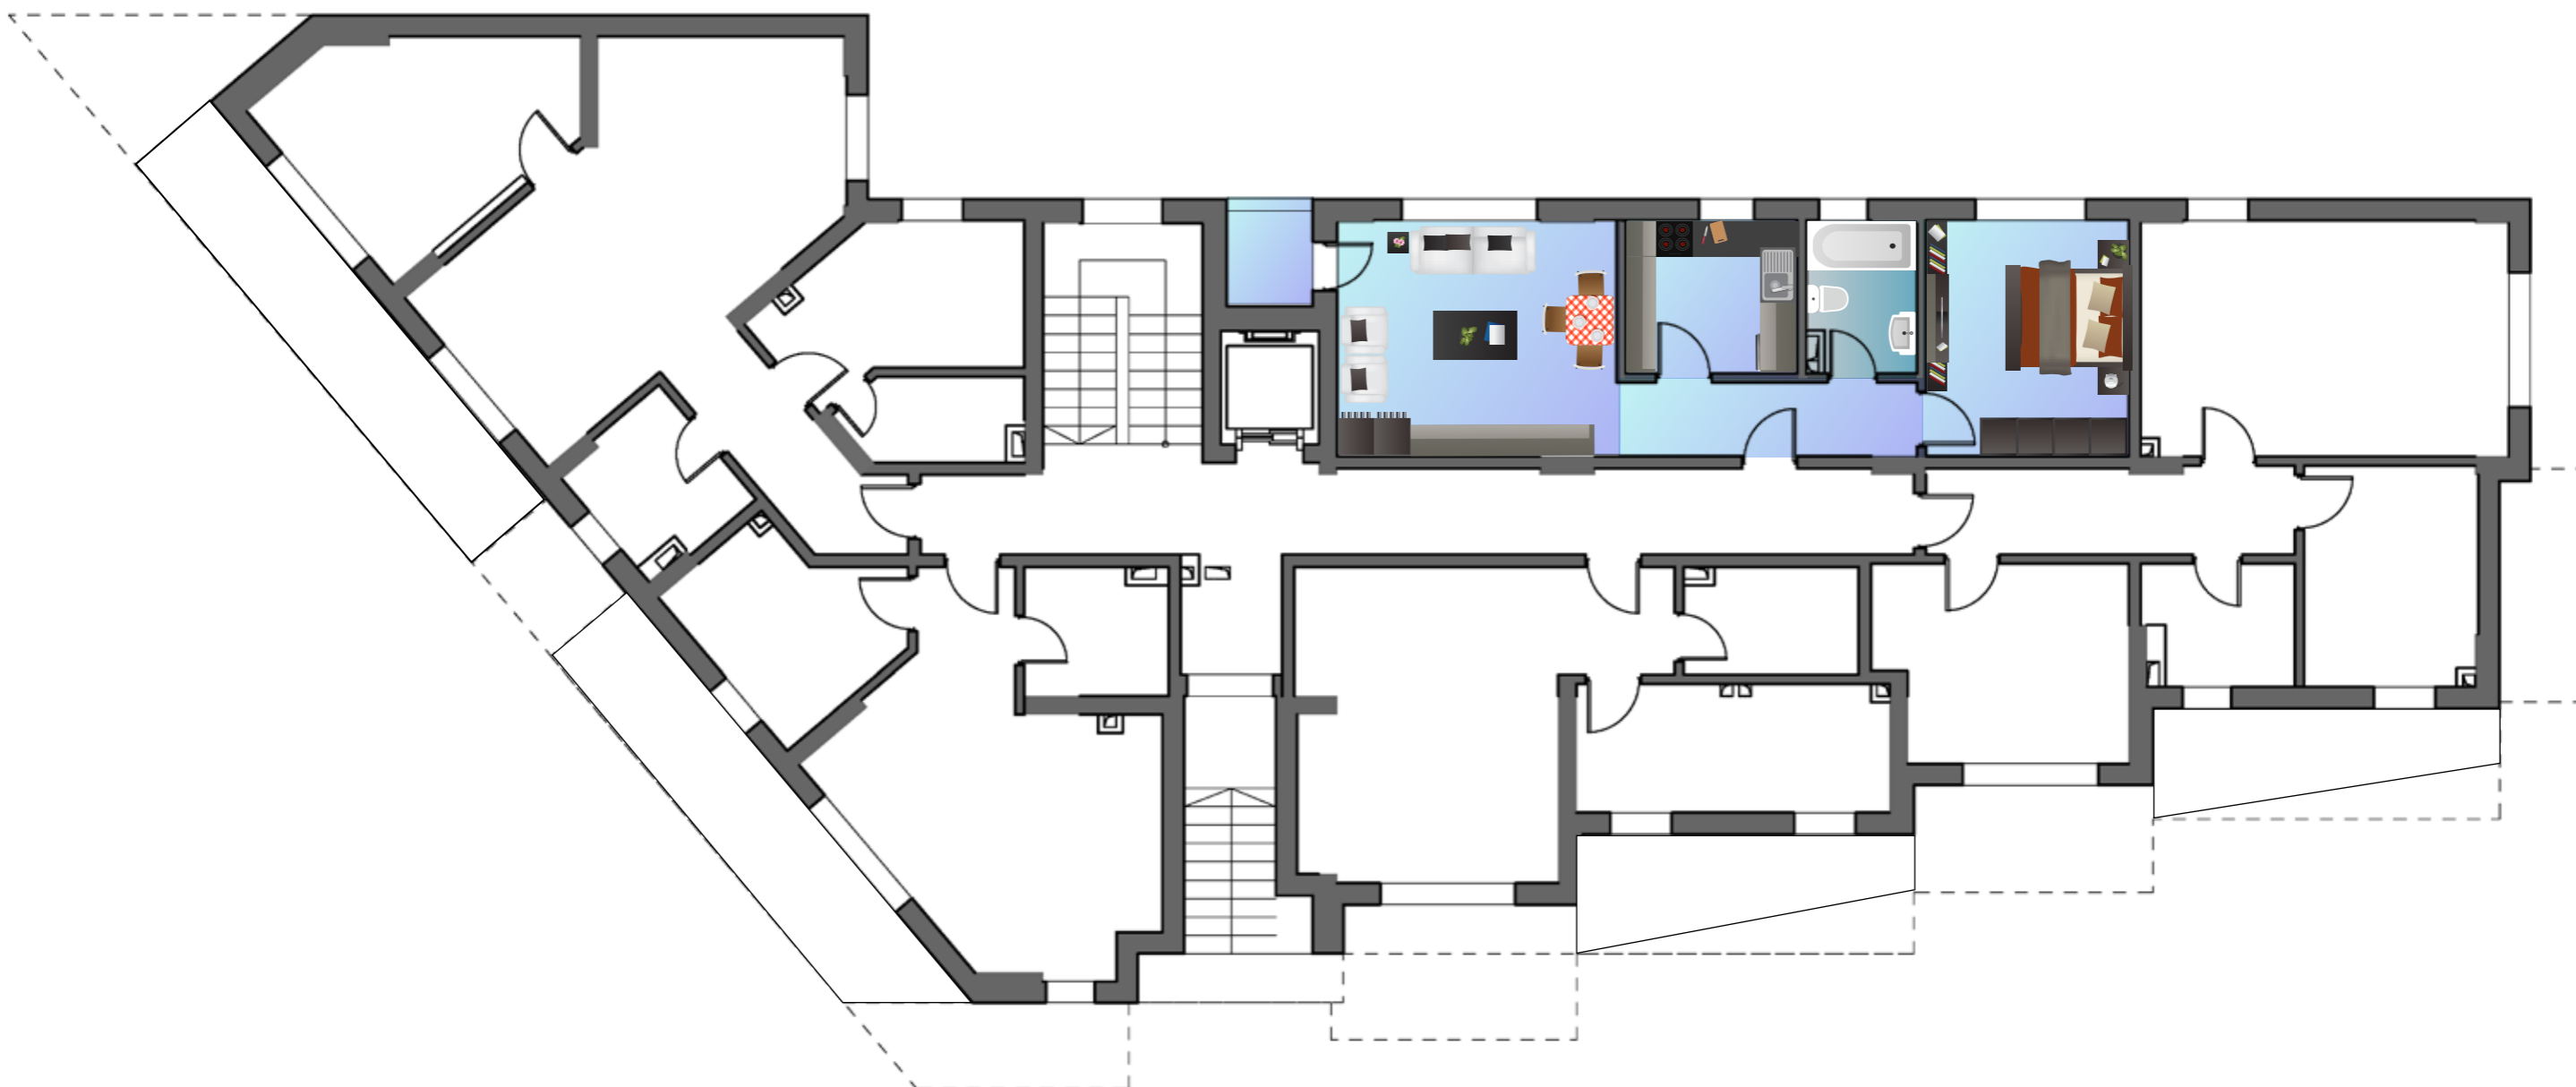

Telefon: +40 733 890 132
Adresa: Bucuresti, Intrarea Dihorului nr 36
Email: office@rimresidence.ro
Website: www.rimresidence.ro

PARTER LOCUINTA1

PREȚ: **76.550€** +TVA

Dormitor	14.10 mp
Living	27.96 mp
Bucătărie	9.45 mp
Cămară	3.71 mp
Hol	6.60 mp
Baie	4.95 mp
Balcon	13.6 mp