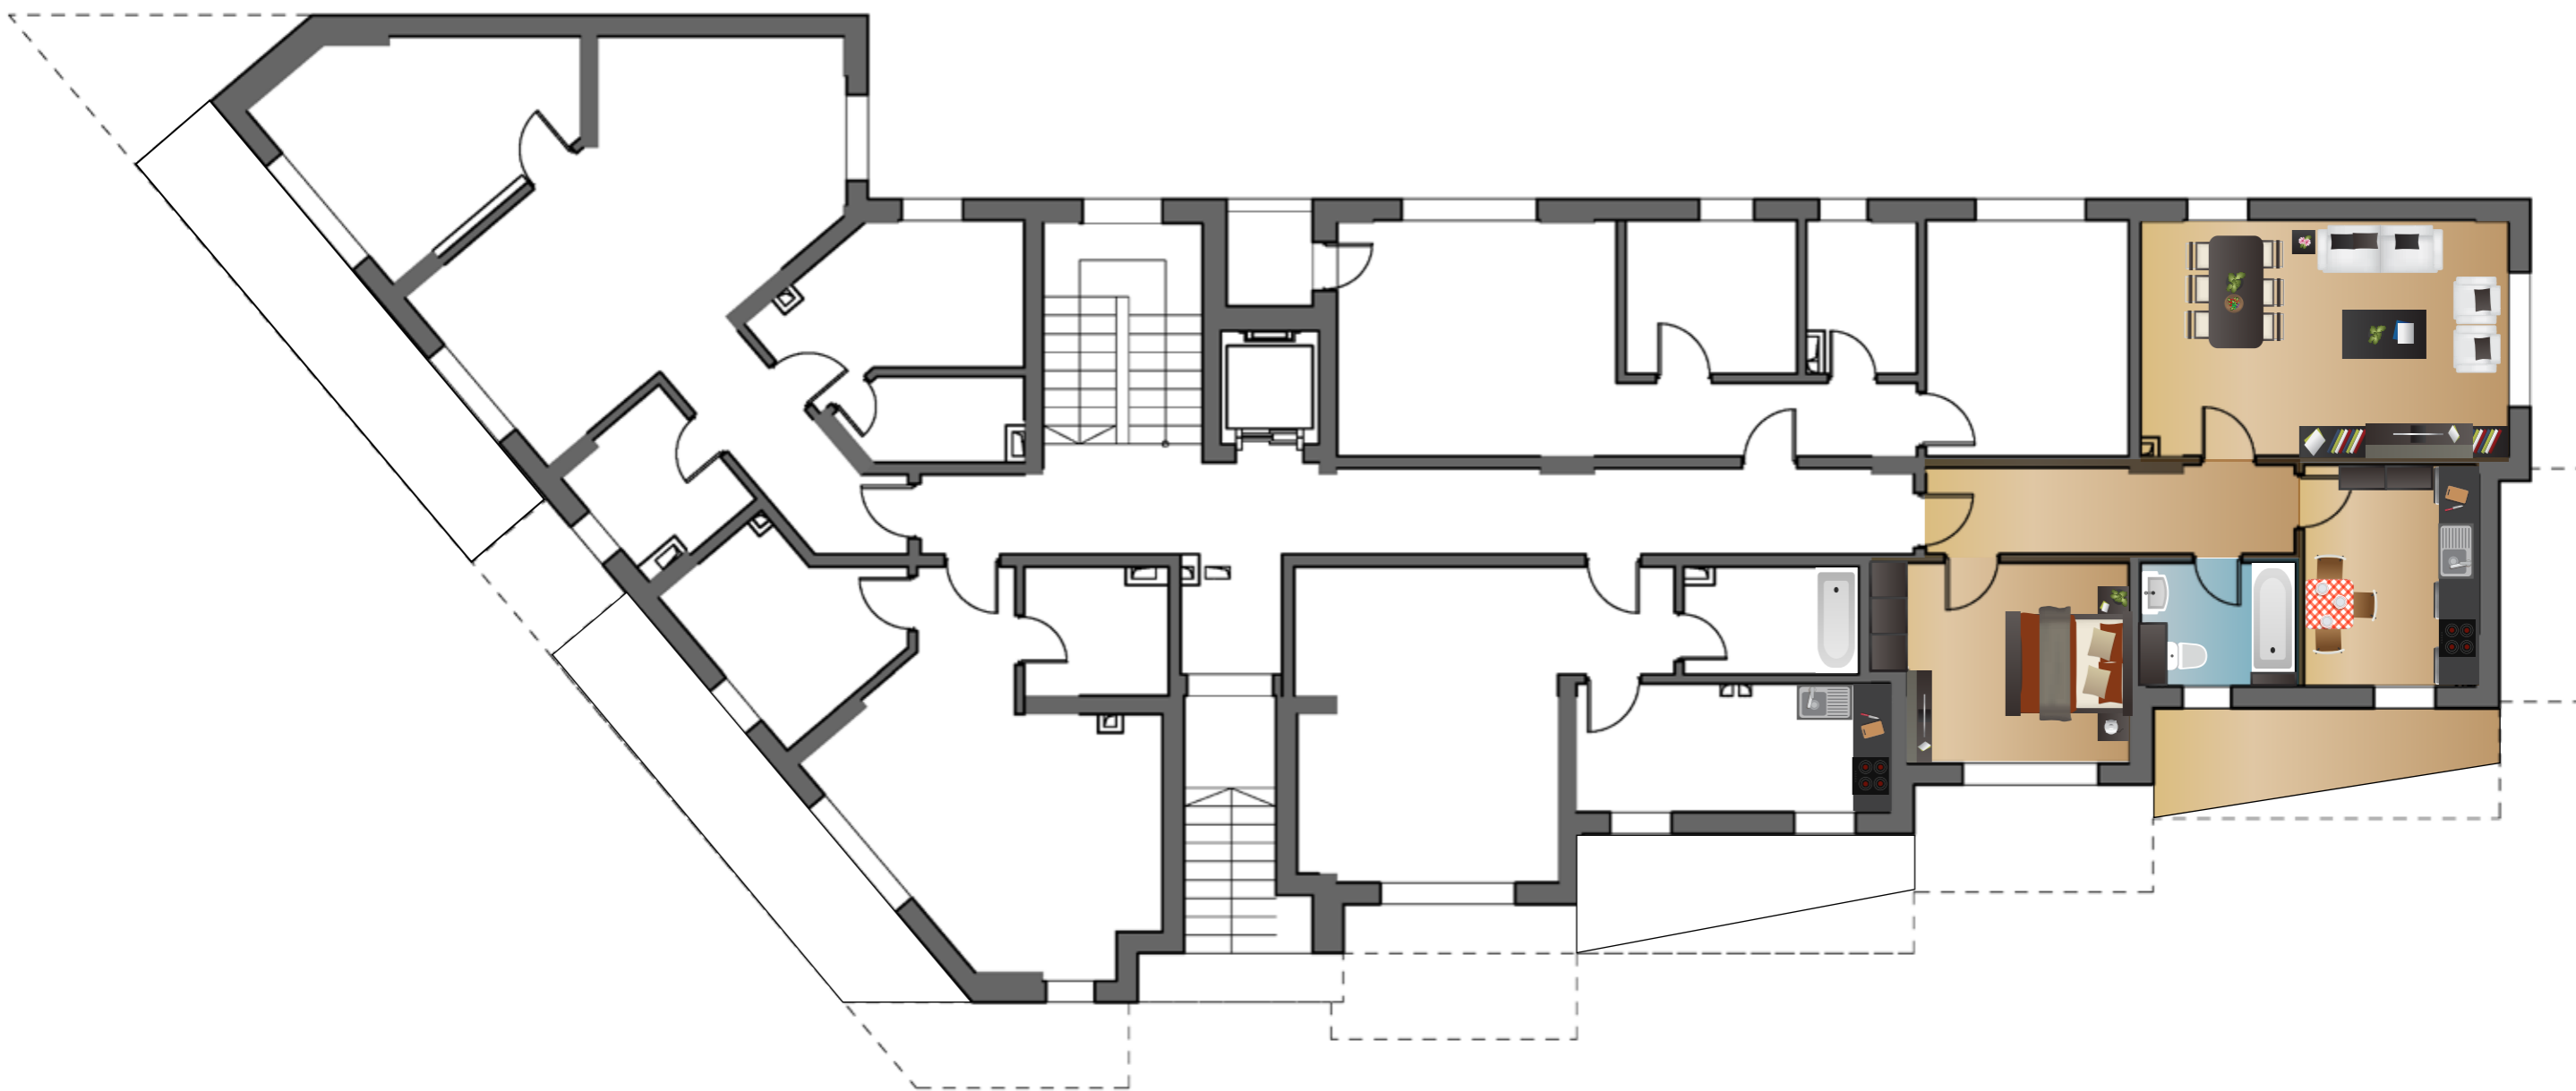

RIM
RESIDENCE
GHENCEA

Telefon: +40 733 890 132
Adresa: Bucuresti, Intrarea Dihorului nr 36
Email: office@rimresidence.ro
Website: www.rimresidence.ro

PARTER LOCUINTA3

PREȚ: **62.250€** +TVA

Dormitor	12.75 mp
Living	22.95 mp
Bucătărie	10.18 mp
Hol	8.41 mp
Baie	4.62 mp
Balcon	6.45 mp