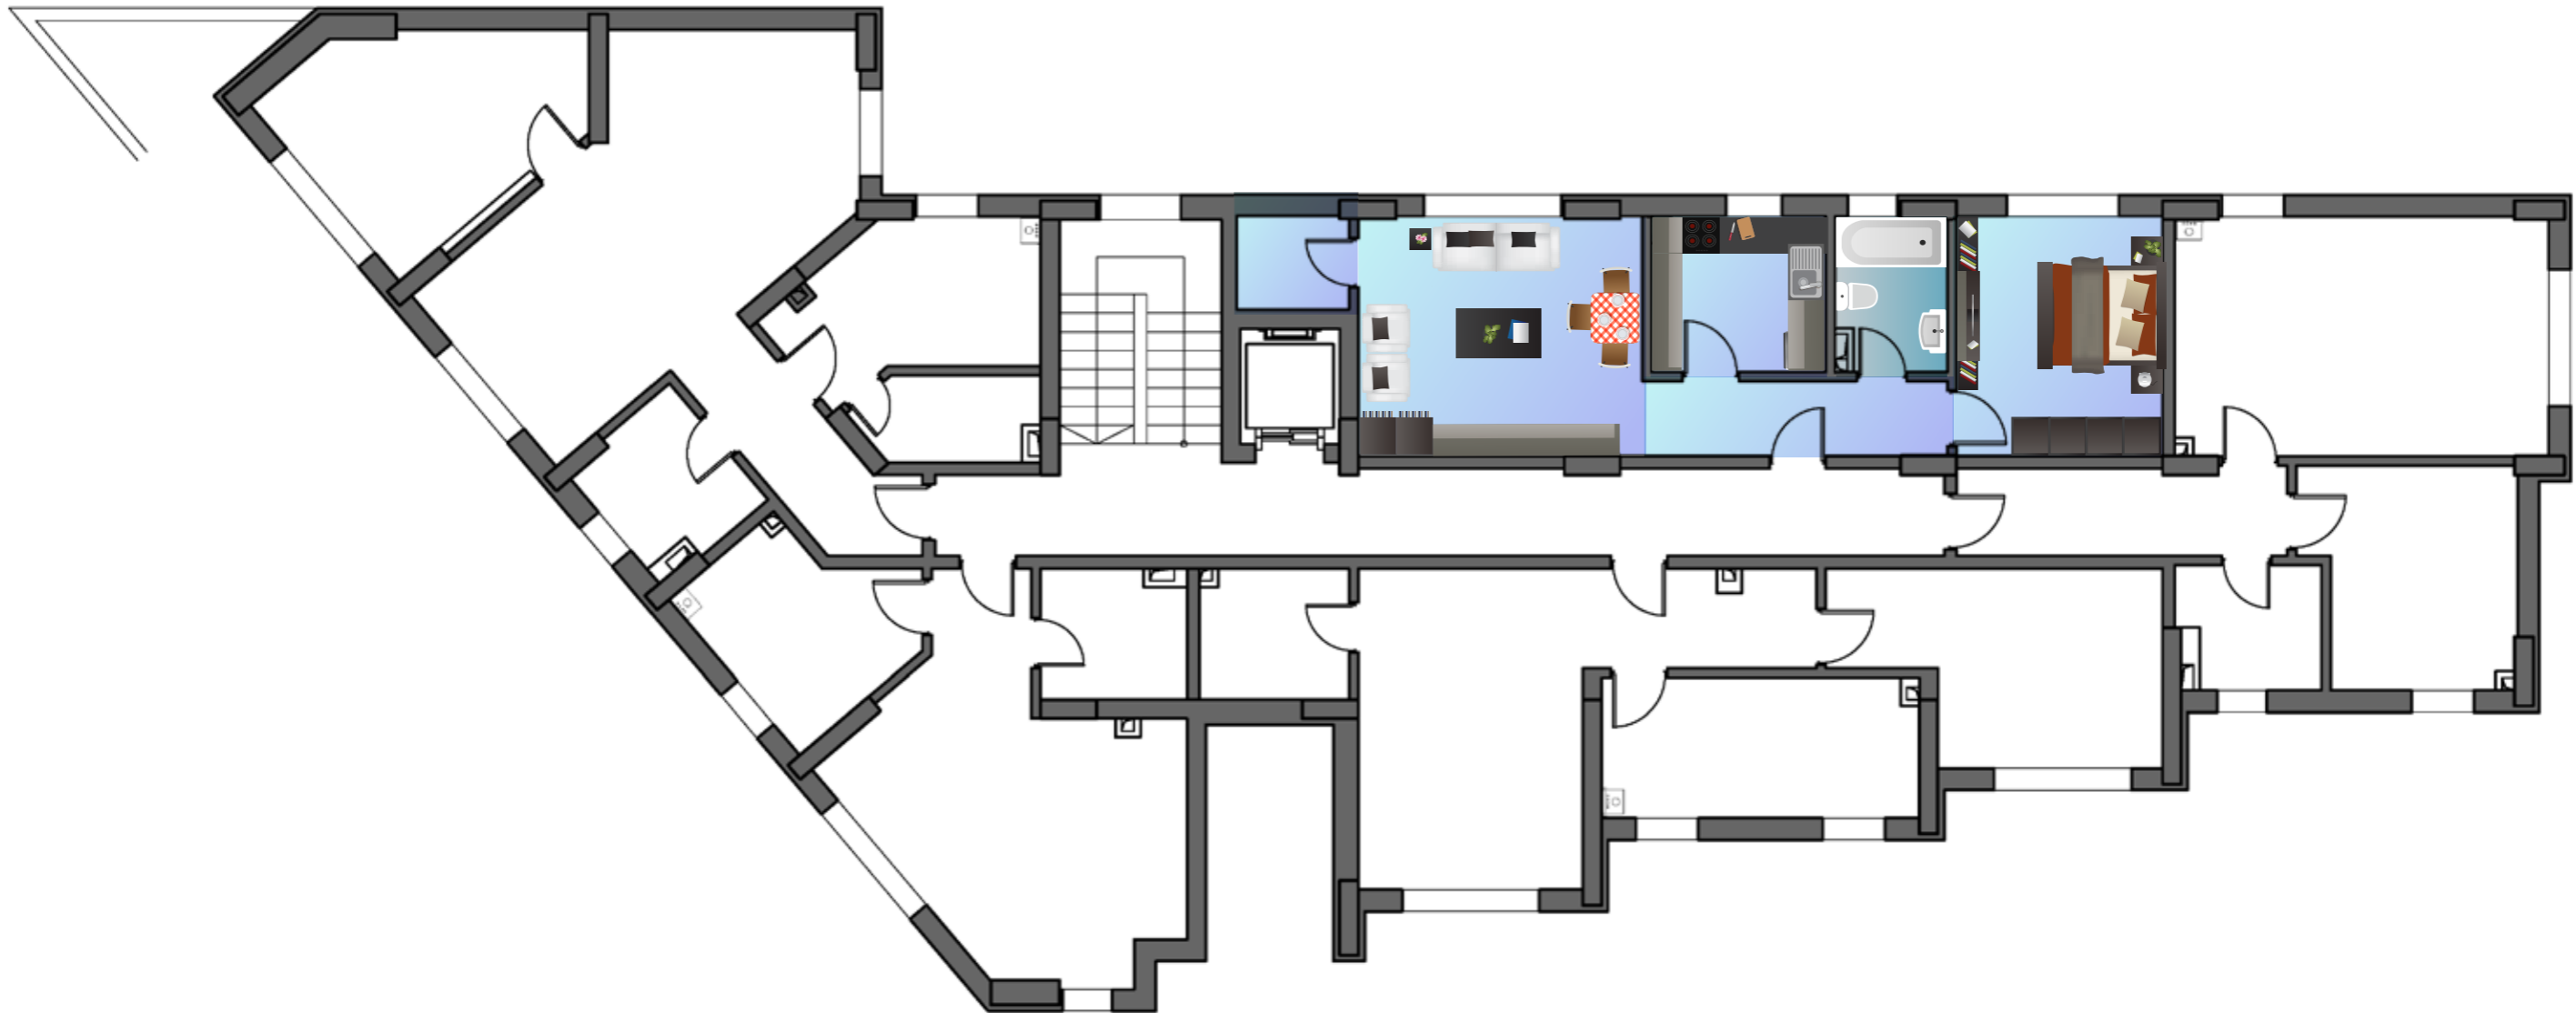

RIM
RESIDENCE
GHENCEA

Telefon: +40 733 890 132
Adresa: Bucuresti, Intrarea Dihorului nr 36
Email: office@rimresidence.ro
Website: www.rimresidence.ro

DEMISOL LOCUINȚĂ 2

PREȚ: **42.850€** +TVA

Dormitor	12.71 mp
Living	18.22 mp
Bucătărie	7.00 mp
Dressing	2.69 mp
Hol	5.10 mp
Baie	4.25 mp