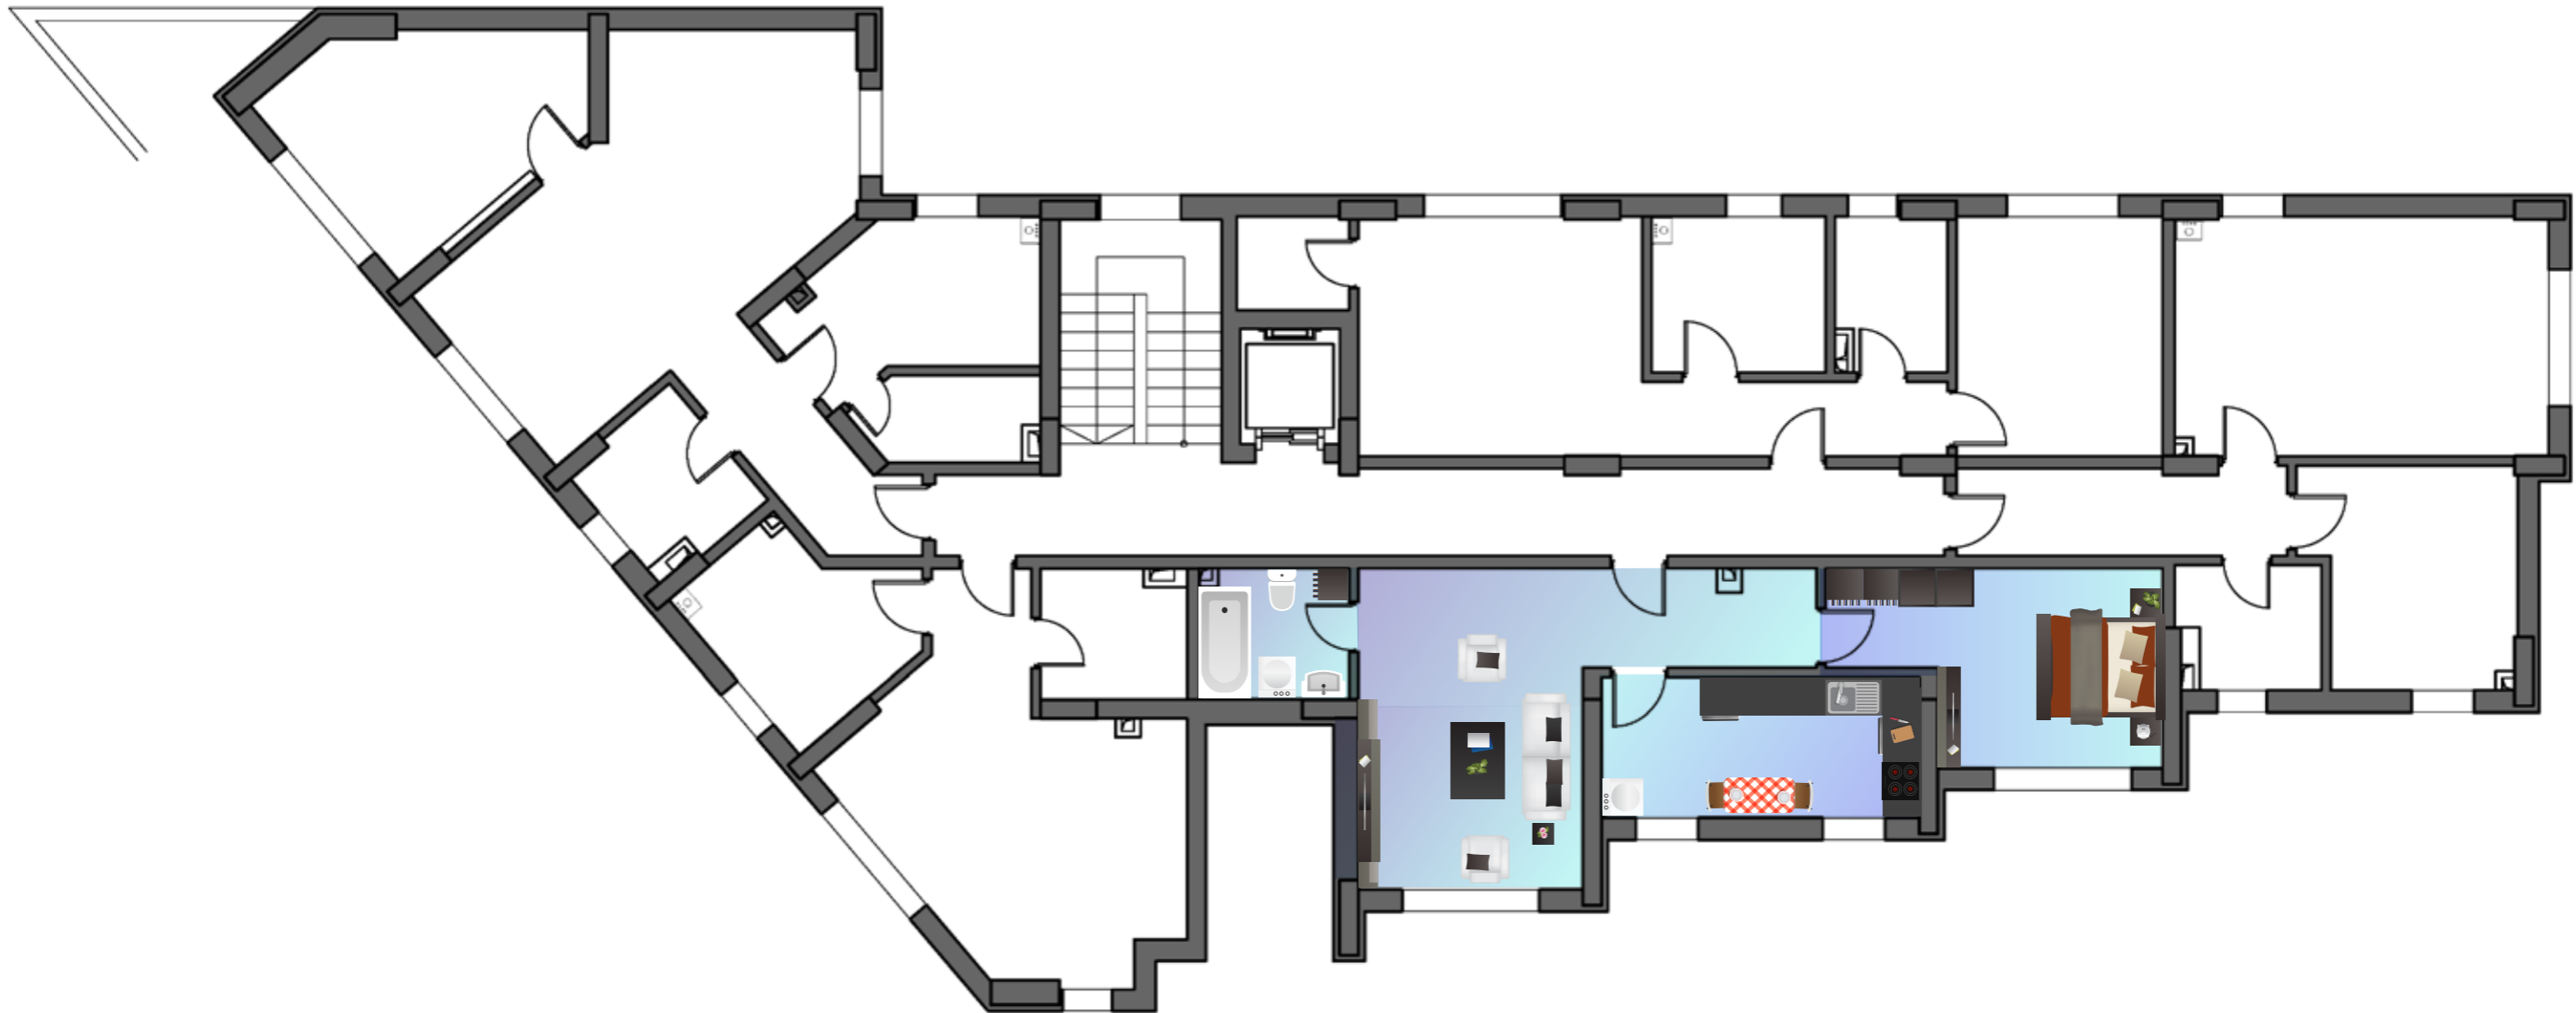

RIM
RESIDENCE
GHENCEA

Telefon: +40 733 890 132
Adresa: Bucuresti, Intrarea Dihorului nr 36
Email: office@rimresidence.ro
Website: www.rimresidence.ro

DEMISOL LOCUINȚĂ 4

PREȚ: **47.250€** +TVA

Dormitor	14.40 mp
Living	18.54 mp
Bucătărie	11.43 mp
Hol	5.84 mp
Baie	4.95 mp