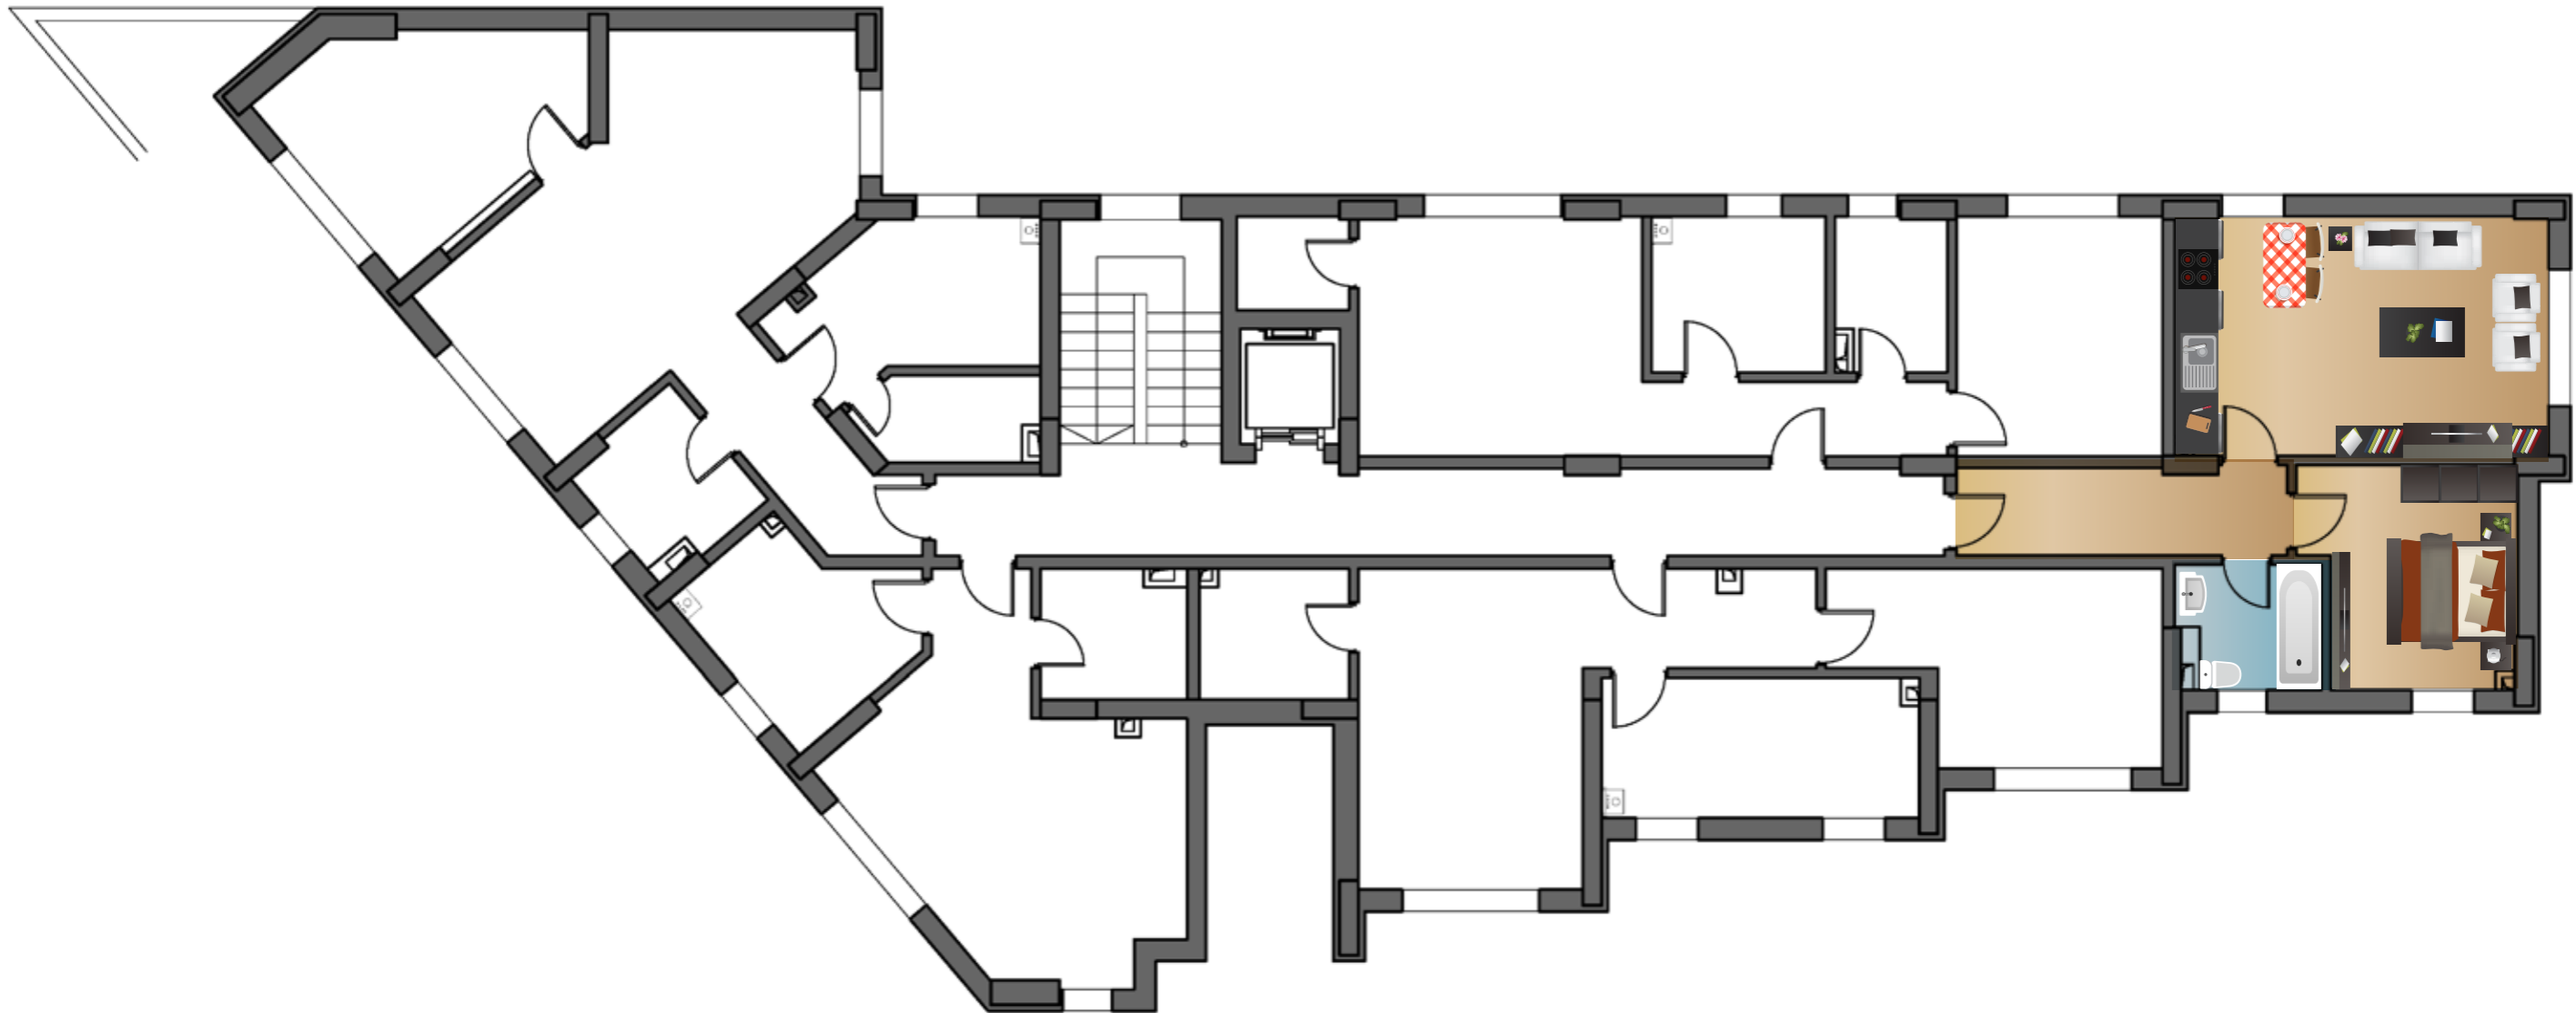

RIM
RESIDENCE
GHENCEA

Telefon: +40 733 890 132
Adresa: Bucuresti, Intrarea Dihorului nr 36
Email: office@rimresidence.ro
Website: www.rimresidence.ro

DEMISOL LOCUINȚĂ 3

PREȚ: **39.550€** +TVA

Dormitor 11.55 mp
Living+ Bucătărie 22.95 mp
Hol 7.39 mp
Baie 4.30 mp