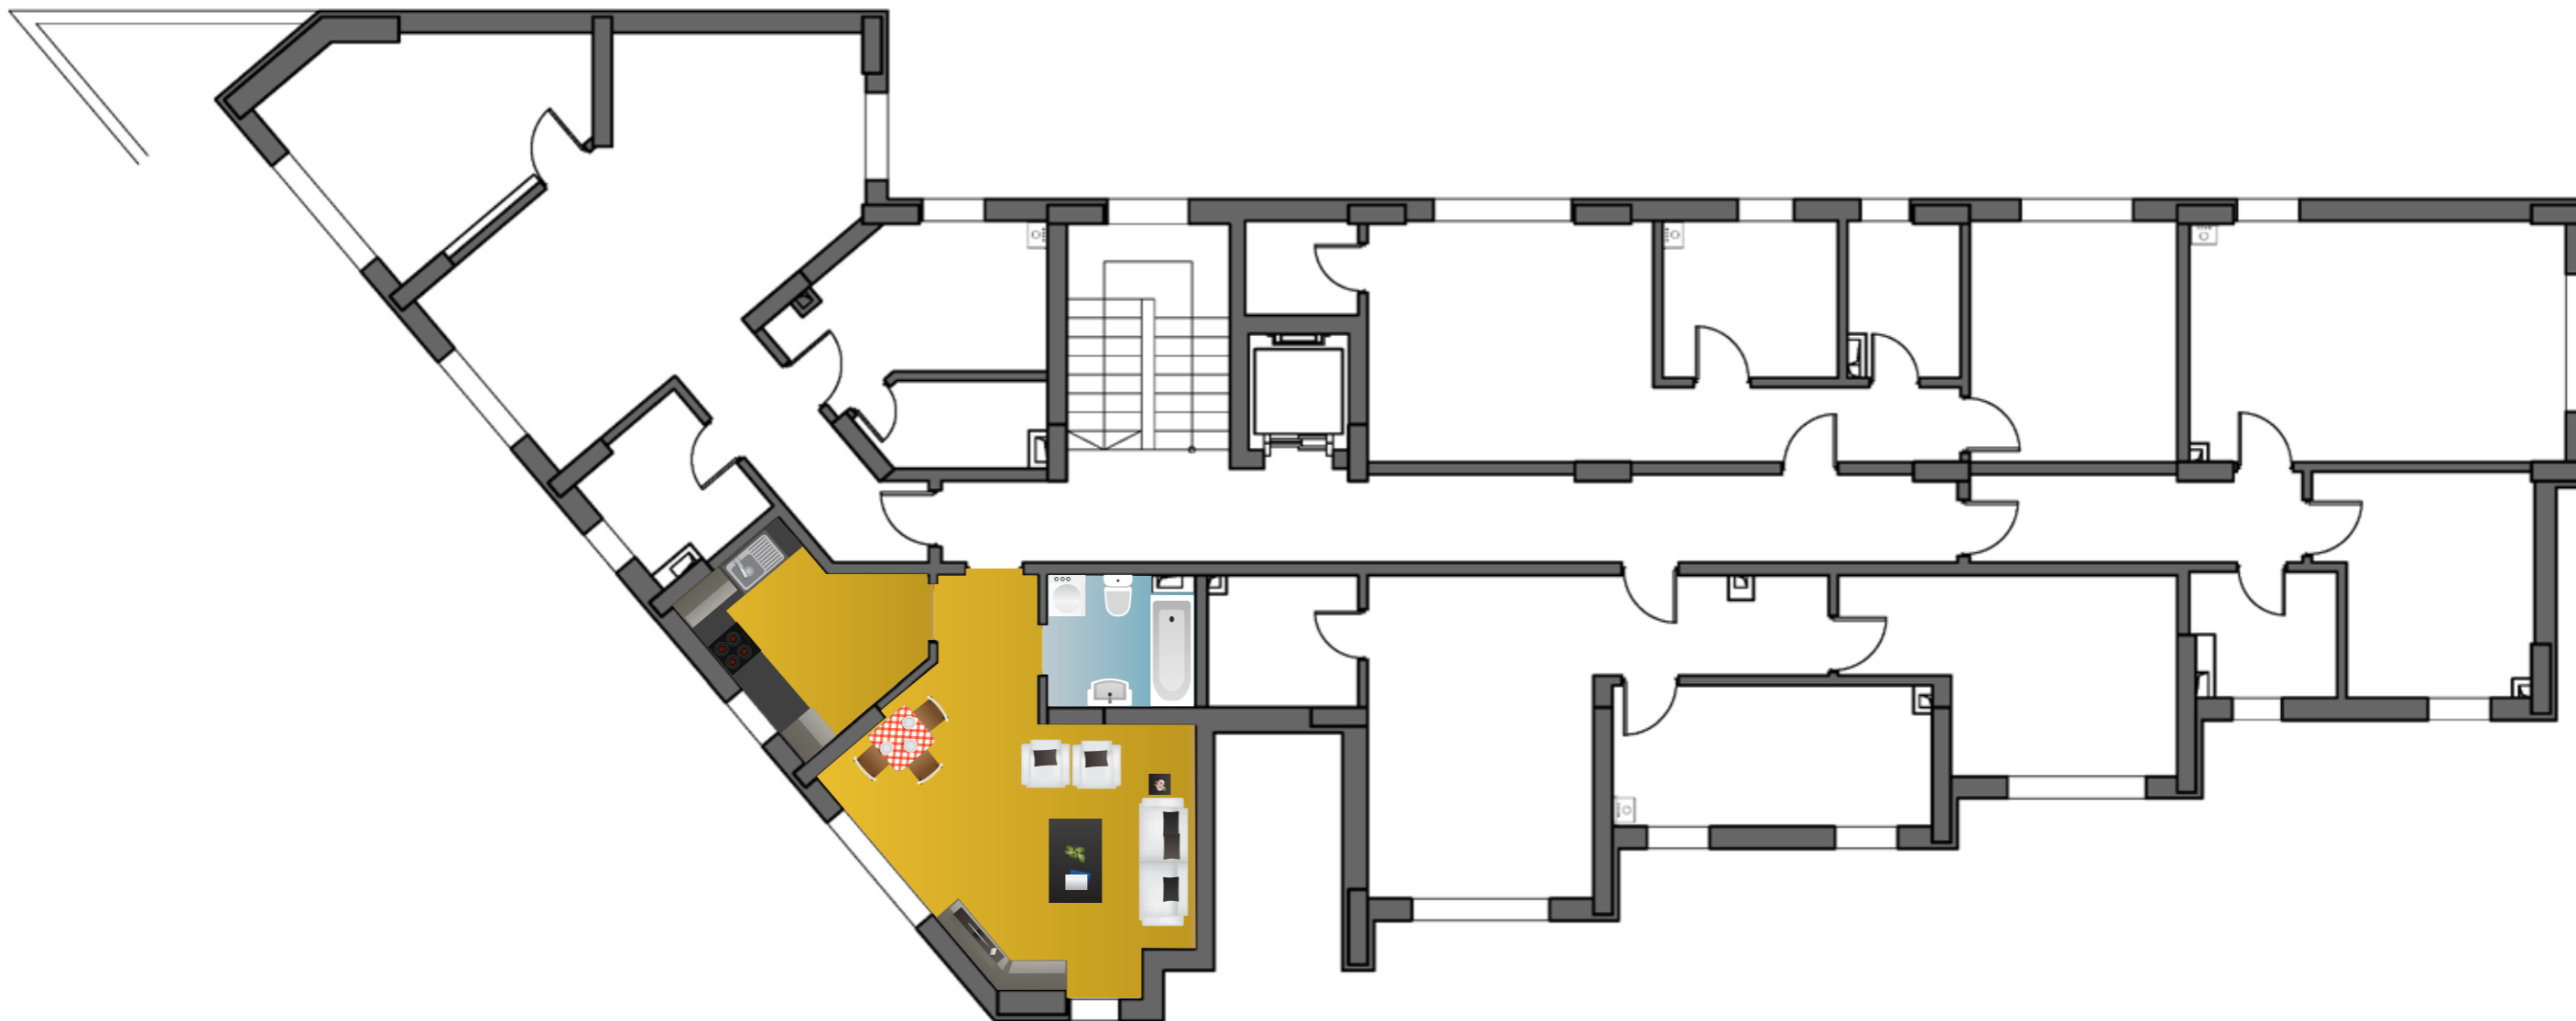

RIM
RESIDENCE
GHENCEA

Telefon: +40 733 890 132
Adresa: Bucuresti, Intrarea Dihorului nr 36
Email: office@rimresidence.ro
Website: www.rimresidence.ro

DEMISOL LOCUINȚĂ 5

PREȚ: **31.950€** +TVA

Living	21.74 mp
Bucătărie	8.51 mp
Hol	2.23 mp
Baie	4.73 mp