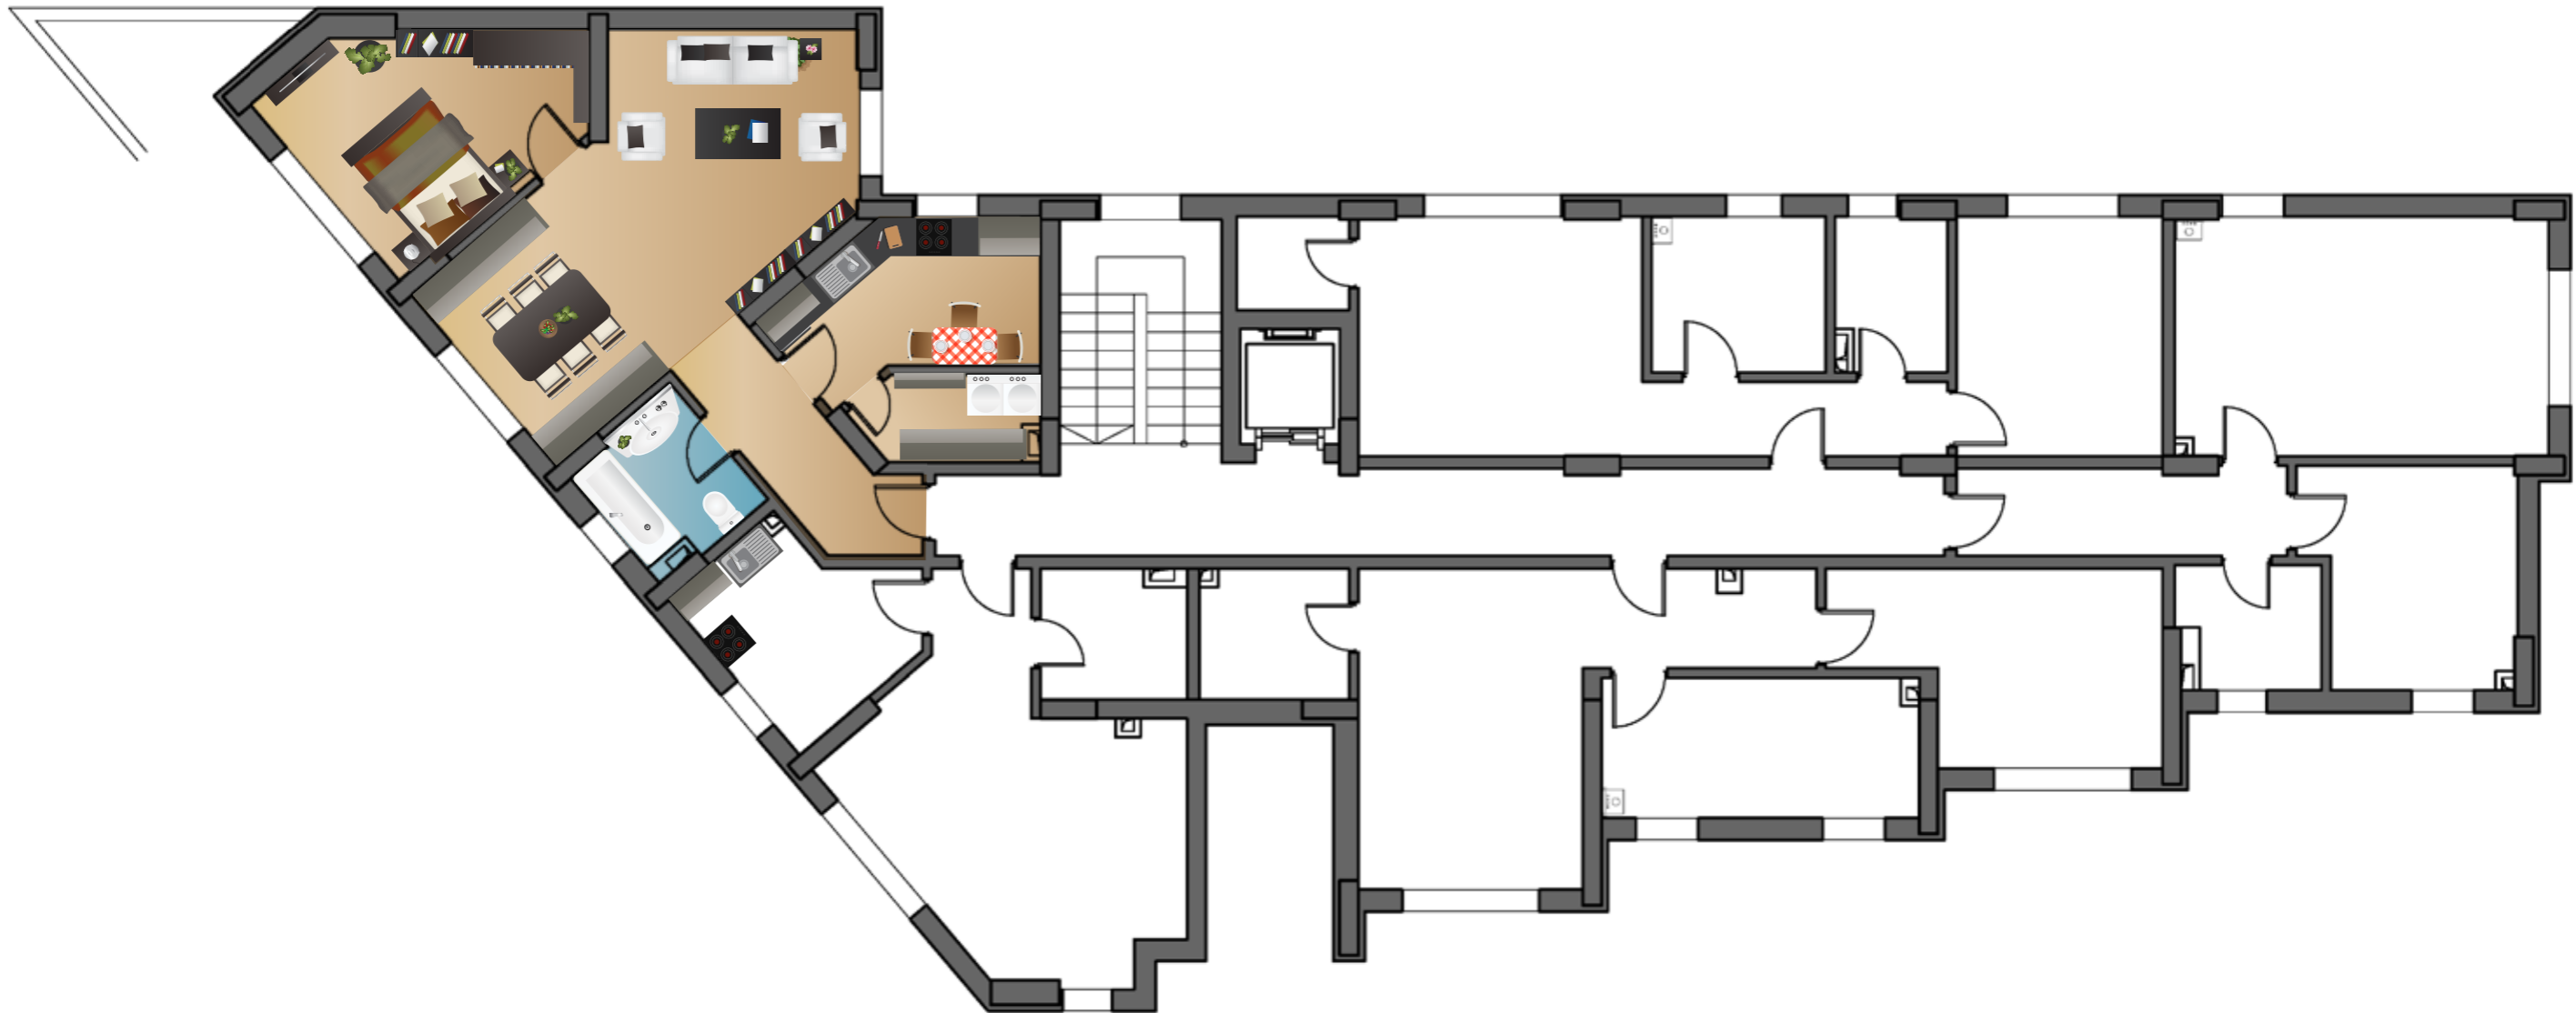

RIM
RESIDENCE
GHENCEA

Telefon: +40 733 890 132
Adresa: Bucuresti, Intrarea Dihorului nr 36
Email: office@rimresidence.ro
Website: www.rimresidence.ro

DEMISOL LOCUINȚĂ 1

PREȚ: **57.250€** +TVA

Dormitor	14.10 mp
Living	27.96 mp
Bucătărie	9.45 mp
Cămară	3.71 mp
Hol	6.60 mp
Baie	4.95 mp